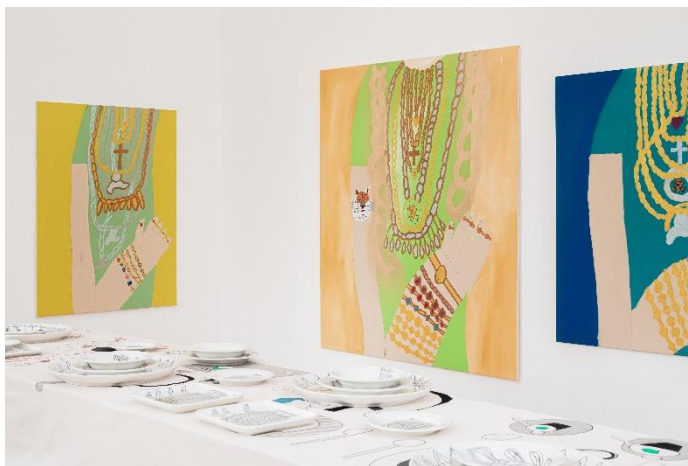

Photo: Stefan Stark

08_BärbelLange_Doppellinien_KvBs_
Foto_StefanStark

Bärbel Lange, SCHUTZ-TIER
(diverse), 2019-heute
Exhibition view at Kunstverein
Braunschweig, 2024

Courtesy: Kunstverein
Braunschweig, Kunsthaus KAT18

Photo: Stefan Stark

09_BärbelLange_Doppellinien_KvBs
_Foto_StefanStark

Bärbel Lange, Firat Tagal, 2024
Exhibition view at Kunstverein
Braunschweig, 2024

Courtesy: Kunstverein
Braunschweig, Kunsthau KAT18,
kaethe:k Kunsthaus

Photo: Stefan Stark

10_BärbelLange_Doppellinien_KvBs
_Foto_StefanStark

Bärbel Lange, Firat Tagal, 2024
Exhibition view at Kunstverein
Braunschweig, 2024

Courtesy: Kunstverein
Braunschweig, Kunsthau KAT18,
kaethe:k Kunsthaus